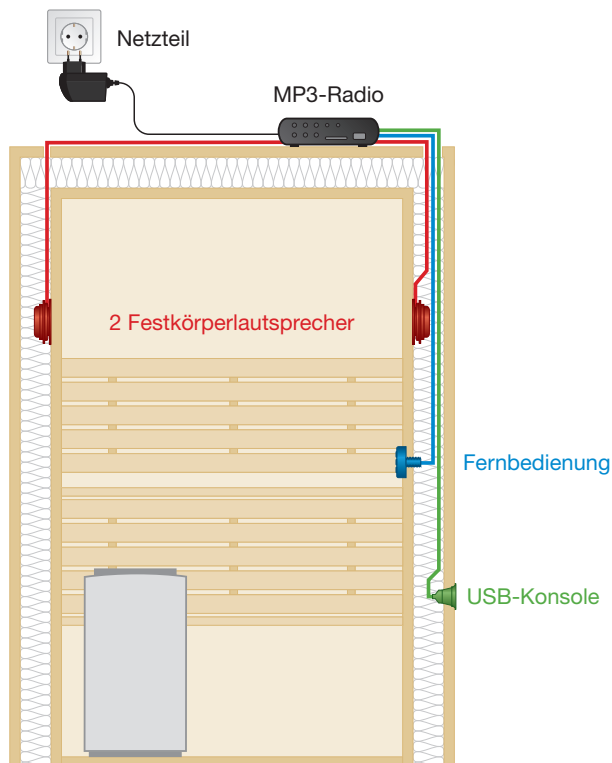

Montage

Montagevorschlag mit 2 Festkörperlautsprechern:
Nur Fernbedienung und USB-Konsole sichtbar!